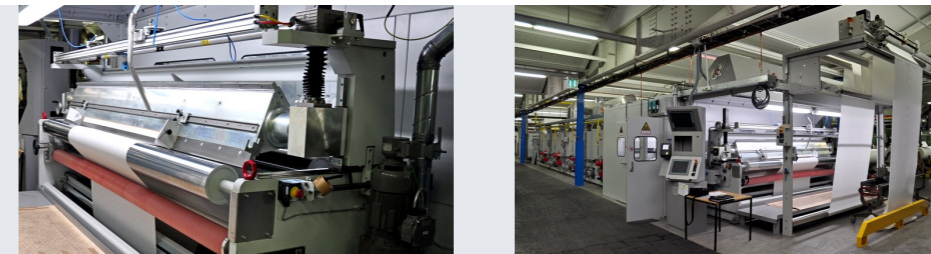

MENZEL 

Streichmaschine Lufrakelstreichmaschine M2222-30

Die Lufrakelstreichmaschine ist ein Beschichtungsaggregat zur wirtschaftlichen Beschichtung bahnförmiger Substrate aus Textil, Folie oder Nonwoven. Der Rakelbalken kann je nach Ausführung mit bis zu drei Rakelmessern ausgeführt werden. Je nach Anforderung ist eine Ex-Ausführung der Streichmaschine lieferbar.